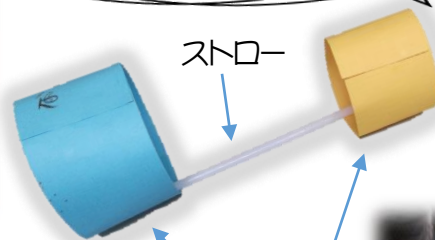

# ユリクル工作会 絵あわせパズル

4月20日（水）、22日（金）にユリクル工作会が行われ、20日は「絵あわせパズル」を、22日は「ストローひこうき」を作りました。1年生の参加が多く、児童会館では初めての工作に挑戦♪少し難しいところもあったようですが…出来上がった作品に満足気な様子でした！

## ストローひこうき

思った以上に飛びます♪  
作ったあとは、ひこうきを飛ばして  
時間いっぱい楽しみました!!

百合が原児童会館の  
妖精(!?)の  
「ゆりあん」と「タリアン」、  
札幌市の児童会館のキャラクター  
「にじりん」の  
絵あわせパズルだよ♪

※小さい  
わつがには  
クリップを  
つけて  
おもりとし  
ています。

児童会館では毎月楽しい行事があります♪  
児童クラブのお友だちではなくても参加することができます  
ので、おたよりをご覧ください!!