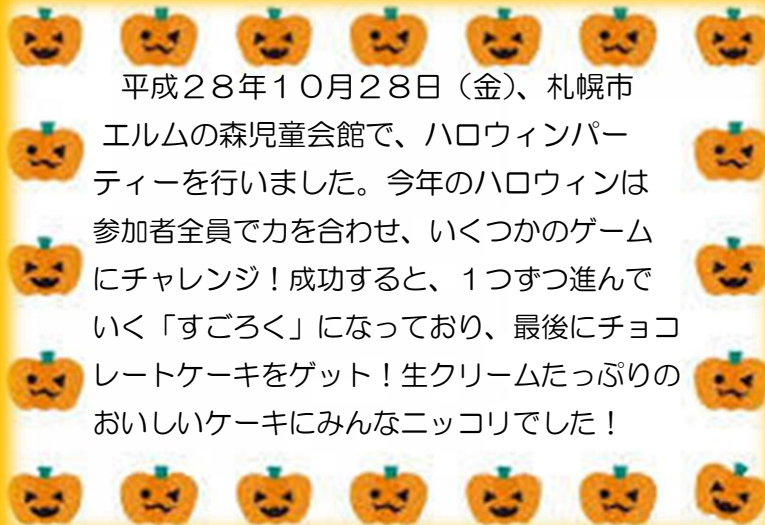

# HALLOWEEN

## Party!

ハロウィン  
パーティー  
~かいじょう~  
♡こちらで、3・25から  
うけつけとします!  
総務課を  
用いています!  
にじりん

ウエルカムボード・にじりん

平成28年10月28日(金)、札幌市  
エルムの森児童会館で、ハロウィンパー  
ティーを行いました。今年のハロウィンは  
参加者全員で力を合わせ、いくつかのゲーム  
にチャレンジ!成功すると、1つずつ進んで  
いく「すごろく」になっており、最後にチョコ  
レートケーキをゲット!生クリームたっぷりのお  
いしいケーキにみんなニコリでした!