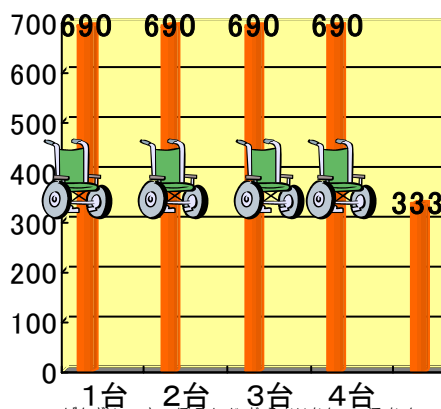

だいはく 48 通信 だい第

発行：札幌市児童会館指定管理者 財団法人札幌市青少年女性活動協会

こんなにあつまったよ！

2012年4月から5月までに集まったプルタブは **3093Kg**！ 地区ごとに見てみよう！

4月からこれまでに集まったプルタブは **3093Kg** これは車いす **4台分** です！

5台目まであと **357 kg**！

プルタブ **690Kg** は、パンダ **約5頭分**！！

プルタブ **690Kg** で 車いす **1台** と交換できるよ

※ 現在、札幌市児童会館で保管しているプルタブ総量です。(単位：Kg)
 (2012年5月末現在)

児童会館では、アルミ缶のプルタブを集めています！

集めたプルタブは、リングプル再生ネットワークを通じて車いすと交換し、必要としている団体へ寄贈します。

プルタブ1個から、ご協力おねがいします！

開館時間 8:45~18:00
 日・祝日はお休みです。

アルミの値段が変わったので、車いすを買い取るためには690kgのプルタブが必要になったよ。
 みんなの力が必要です！
 ヨロシクね★