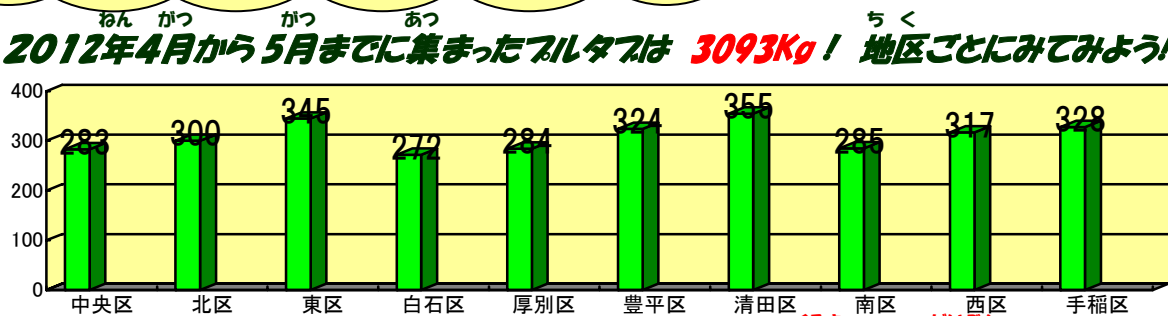

だいはく 48 通信 だい第

発行：札幌市児童会館指定管理者 財団法人札幌市青少年女性活動協会

こんなにあつまったよ！

2012年4月から5月までに集まったプルタブは **3093Kg**！ 地区ごとに見てみよう！

4月からこれまでに集まったプルタブは **3093Kg** これは車いす **4台分** です！

5台目まであと **357 kg**！

プルタブ **690Kg** は、パンダ **約5頭分**！！

プルタブ **690Kg** で 車いす **1台** と交換できるよ

※ 現在、札幌市児童会館で保管しているプルタブ総量です。(単位：Kg)
 (2012年5月末現在)

児童会館では、アルミ缶のプルタブを集めています！

集めたプルタブは、リングプル再生ネットワークを通じて車いすと交換し、必要としている団体へ寄贈します。

プルタブ1個から、ご協力おねがいします！

開館時間 8:45~18:00
 日・祝日はお休みです。