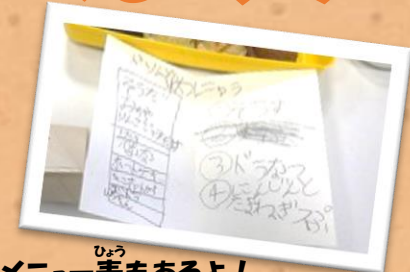

9日に練習をするよ！忘れずに参加してね！

だいさくせん キャンドル大作戦!

26日(土)

せいさく 製作: ぞご1:00~ぞご3:30 点灯: 4:00~6:00

たいしょう ようじ おとな
対象: 幼児~大人

もうこ 申し込み: 1月18日(金)ぞご3:45~

おやこ 親子でアイスクャンドルやスノーキャンドルを作ろう!

今年は雪像も作ります!

そと 外で活動できる 温かい服装で来てね☆

おやこ 親子での参加が難しい場合

しょうがくせい 小学生だけでの参加も受け付けます!

みんなで会館の周りを雪あかりで灯そう!

点灯は28日~30日まで行います!

ぜひぜひ見に来てください!!*

かえる隊 (子ども運営委員会)

9日(水)・18日(金)・24日(木)

活動時間: ぞご3:30~4:30

今月は2月に行う行事の話し合いをするよ!

かえる隊のメンバーは、忘れずに活動に参加してね!

あけぼのっ子のようす

こんかい
今回は、おみせやさんごっこのようすだよ!!

たくさんのお客さんで
にぎわっています!

メニュー表もあるよ!

しんけんにメニューを
選んでいます☆

注文しているよ!
みんな楽しそう!!

ふゆ 冬のあそびネット

~ていねペタンク体験~

11日(金)

ぞぜん9:00 児童会館集合

ぞご2:30 児童会館解散

参加者: 小学生30名

申し込み: 12月26日(水)